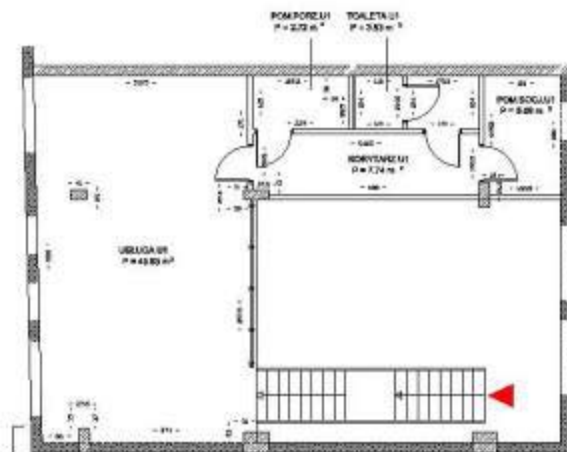

POZIOM GÓRNY