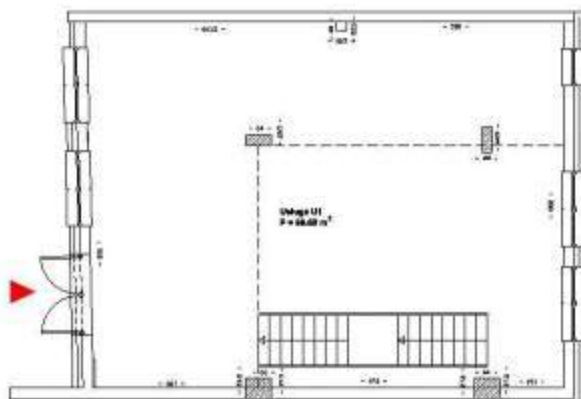

POZIOM GÓRNY

DOLCAN

ul. Skierniewicka
12/14
Warszawa - Włochy

Podobała lokalu w budynku

Piętro	Parter / 1 Piętro / Klatka B
Numer lokalu	U1
Powierzchnia całkowita	164,40 m²
Powierzchnia biurowa	99,00 m²
Powierzchnia garażowa	65,71 m²

Podobała sprawa nr 73

Wykonawca:

GEOPOINT

POZIOM DOLNY

DOLCAN

ul. Skierniewicka
12/14
Warszawa - Włochy

Podobała lokalu w budynku

Piętro	Parter / 1 Piętro / Klatka B
Numer lokalu	U1
Powierzchnia całkowita	164,40 m²
Powierzchnia biurowa	99,00 m²
Powierzchnia garażowa	65,71 m²

Podobała sprawa nr 73

Wykonawca:

GEOPOINT