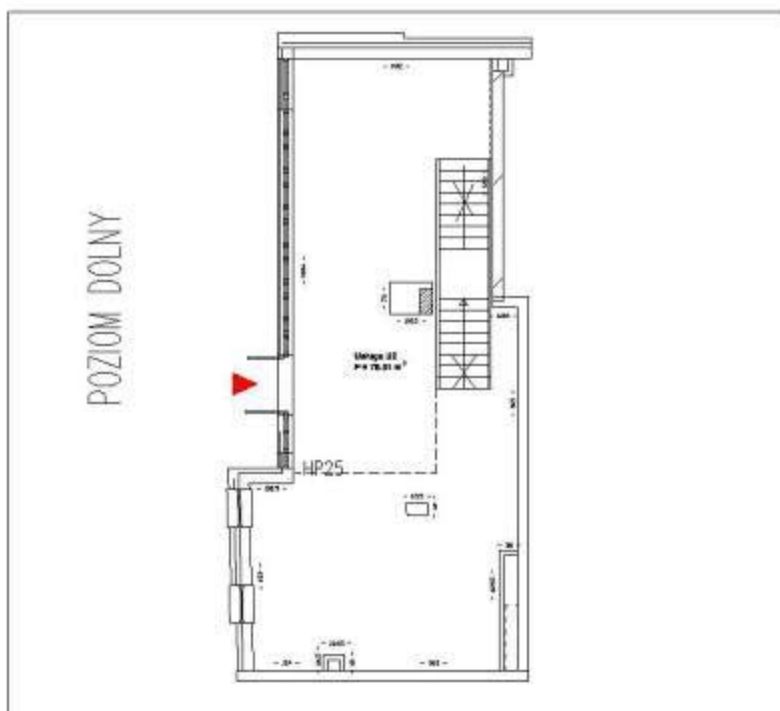

DOLCAN
ul. Żurawa 20/4, 02-410 Warszawa
tel. 022 72 24 529 5148
ul. Łodygowa 26, 02-680 Warszawa
tel. 022 86 42 516 74 81
dolcan.warsawa@dolcan.com.pl

ul. Skierniewicka 12/14
Warszawa - Włochy

Podobanie lokalu w budynku

Plan	Plan / 1 Piętro / Klatka II
Numer lokalu	1/2
Powierzchnia całkowita	102,04 m²
Powierzchnia użytkowa	78,21 m²
Powierzchnia główna	60,22 m²

Geodelta Uprawniony
Zuputyński Leszek
Nr Uprawn. 10284

Podobna cennikowa PN - 70

Wykonawca:
GEODINT
02-022 Warszawa, ul. Białostocka 23/46
tel. (022) 876 23 00, tel. (022) 876 200 976
807 016 027 71, 72, 800 104 000
www.geodint.pl, poczta@geodint.pl