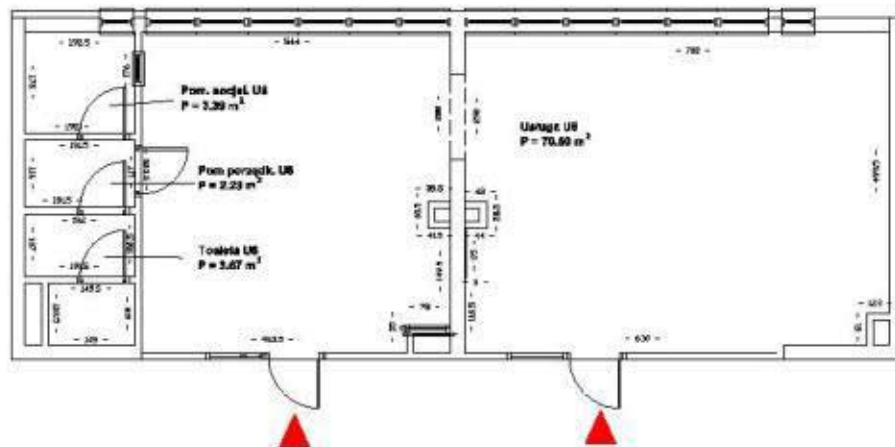

DOLCAN

ul. Skierniewicka 12/14

Warszawa - Wola

Położenie lokalu w budynku

Piętro	Parter / Klatka D
Kurier listów	LI8
Powierzchnia całkowita	78.86 m²

Geodeta Uprawniony
Zubczyński Leszek
Nr Uprawn. 19054

Podstawa opisanie: PN - 70

Wykonawca:

GEOPPOINT